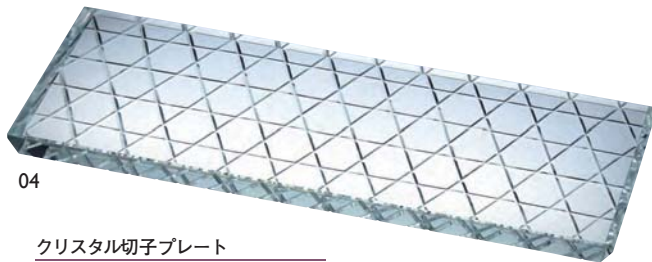

04

クリスタル切子プレート

04 (08519) **4,500円**

約24×9×H0.9cm ※輸入品(小箱1ヶ入)

05

06

07

クリスタル平杯カップ

05 (27591) 緑 **1,250円**

06 (27592) 青 **1,250円**

07 (27593) ピンク **1,250円**

約φ7.5×H3.3cm ※小箱1ヶ入

08

09

10

クリスタル六角珍珠入

08 (27597) 緑 **1,300円**

09 (27598) 青 **1,300円**

10 (27599) ピンク **1,300円**

約7.1×6.7×H4.6cm ※小箱1ヶ入