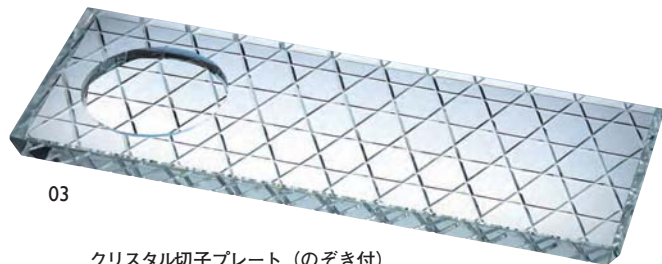

クリスタル

底に入れた切子模様が乱反射して輝く

クリスタルキューブ

01 (26214) ラウンドホール **3,800円**

02 (26302) スクエアホール **3,800円**

約5.9×5.9×H5.9cm
※輸入品(小箱1ヶ入)

03

クリスタル切子プレート (のぞき付)